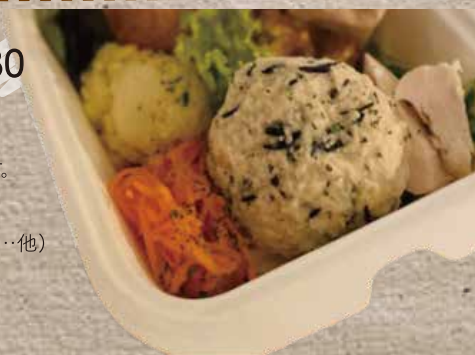

(お1人様 ¥1000 ~)

アレルギーやお子様向け、なども対応いたします!

お気軽にお伝えください!

**お子様ランチ BOX ¥580**

お野菜が苦手なお子様ももりもり食べれる!

お子様ランチBOX! アレルギー対応も可能です。

ご相談ください。

(・鶏ひじきハンバーグ・オムレット・ポテトサラダ…他)